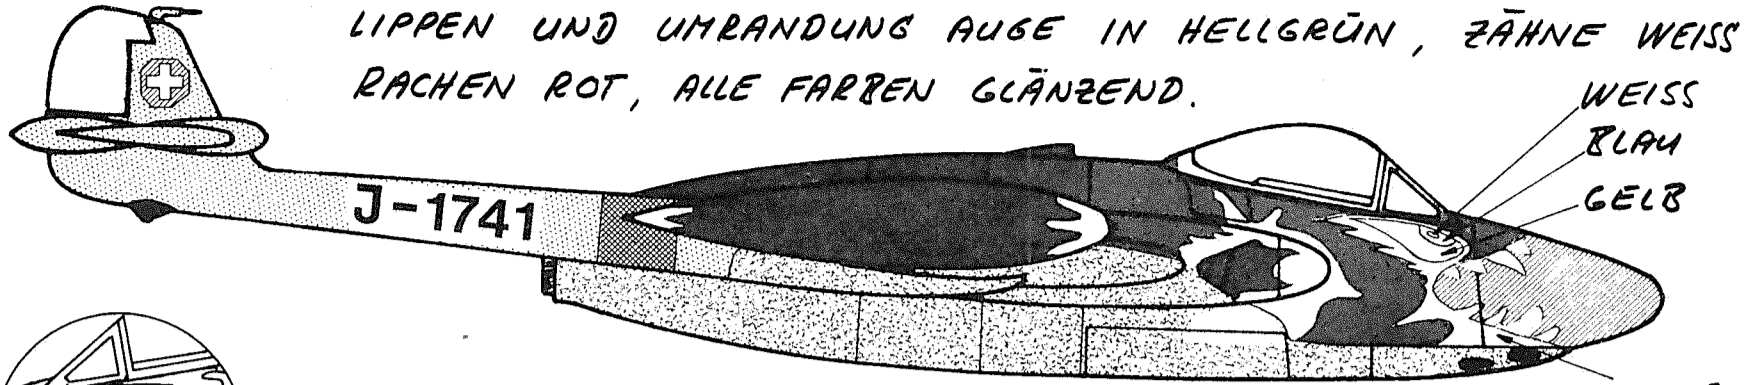

DETAILS FÜR RUG: AUGE GELB, BLAUE PUPILLE MIT REFLEX IN WEISS
LIPPEN UND UMRANDUNG AUGE IN HELLGRÜN, ZÄHNE WEISS
RACHEN ROT, ALLE FARBEN GLÄNZEND.

WEISS
BLAU
GELB

HELLGRÜN

DETAIL: "LINDI'S PHOENIX I"
SCHRIFTZUG IN WEISS!

HELLGRÜN NUR FÜR UNTER-
LIPPE UND
AUGUMRANDUNG!